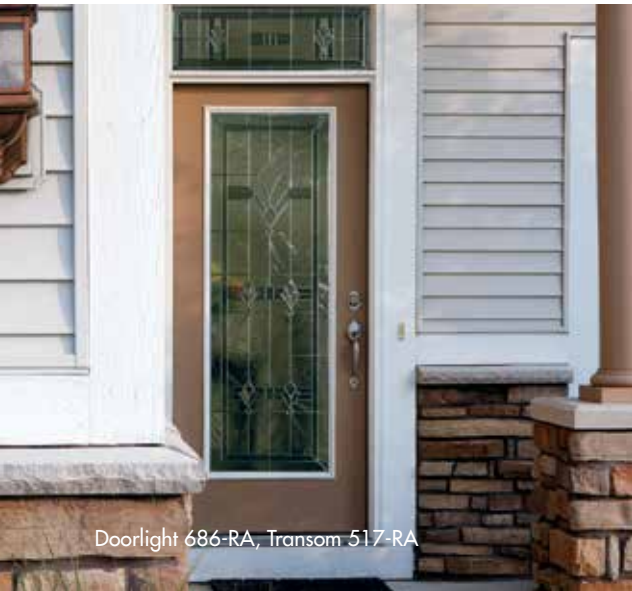

RADIANT HUES

Doorlight 686-RA, Transom 517-RA