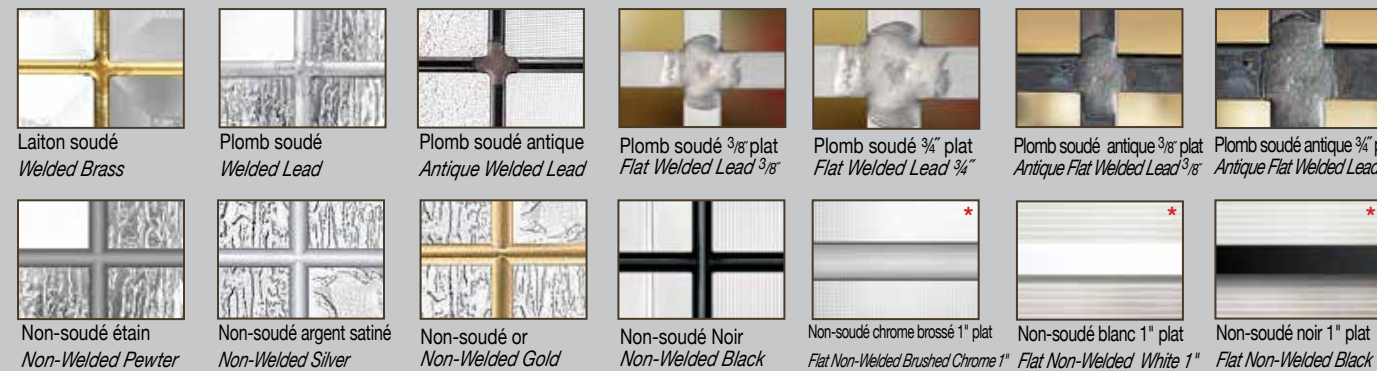

HS-CRE104E+-4
Clair / Clear
Non-soudé étain
Non-Welded Pewter

1 Choisissez votre VERRE / Choose your GLASS

2 Choisissez votre TIGE / Choose your CAMING

* Non-soudé 1" plat offert dans certaines configurations seulement. / Flat Non-Welded 1" only available in some configurations.

3 Choisissez votre CONFIGURATION DE PORTE / Choose your DOOR CONFIGURATION

Rainurés

Ancienne technique maintenant produite avec de l'équipement moderne, le verre rainuré traverse les années et reste pour plusieurs un produit qui convient très bien à leur environnement.