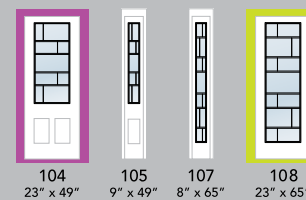

Nos vitraux NON-SOUDÉS

La collection des vitraux non-soudés offre une version moderne de la technique d'assemblage et des matériaux qui les composent. Leurs formes sont souvent plus rectangulaires et l'absence de soudure au plomb leur donne une apparence uniforme. Les tiges sont composées d'extrusion d'aluminium avec une finition anodisée ou laquée.

NON-WELDED decorative glass

The non-welded stained glass collection features a more modern type of aluminum caming material that has a stunning anodized or lacquered finish. This unique assembly procedure results in a very sleek and seamless look....no solder joints!

Non-soudé / Non-Welded

NOUVEAU NEW

NOUVEAU NEW

Non-soudé / Non-Welded

DEGRÉ D'INTIMITÉ
PRIVACY RATING

FINIS DISPONIBLES
AVAILABLE FINISHES

NS-NO 1" - Non-soudé noir 1" plat / Flat Non-Welded 1" Black
NS-BL 1" - Non-soudé blanc 1" plat / Flat Non-Welded 1" White

TRIPLE VERRE / TRIPLE GLAZED

DEGRÉ D'INTIMITÉ
PRIVACY RATING

FINIS DISPONIBLES
AVAILABLE FINISHES

NS-NO - Non-soudé mixte noir 1" et 7/16" / Non-Welded mixed 1" and 7/16" Black
NS-BL - Non-soudé mixte blanc 1" et 7/16" / Non-Welded mixed 1" and 7/16" White

TRIPLE VERRE / TRIPLE GLAZED

VERRE / GLASS

- Corduroy
- Tige 1" / Caming 1"

VERRE / GLASS

- Corduroy
- Screen
- Screen Bisauté / Beveled Screen
- Tige 7/16" / Caming 7/16"
- Tige 1" / Caming 1"