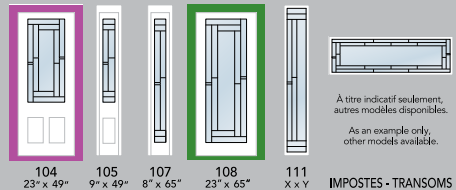

TRIPLE VERRE / TRIPLE GLAZED

VERRES / GLASSES

- Linea
- Clair biseauté / Beveled Clear
- Screen
- Noir opaque / Opaque Black