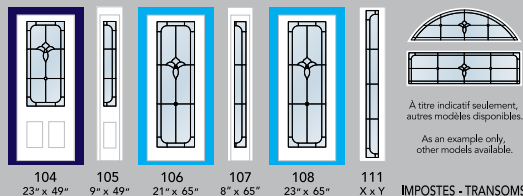

DEGRÉ D'INTIMITÉ
PRIVACY RATING

FINI DISPONIBLE
AVAILABLE FINISH

N Plomb soudé antique / Antique Welded Lead

TRIPLE VERRE / TRIPLE GLAZED

VERRES / GLASSES

- Givré / Glue Chip
- Chinchilla
- Martelé / Hammered