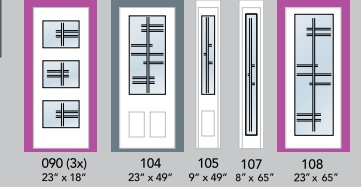

DEGRÉ D'INTIMITÉ
PRIVACY RATING

090 (3x) 23" x 18"
104 23" x 49"
105 9" x 49"
107 8" x 65"
108 23" x 65"

PLA104E+

PLA105E+

DEGRÉ D'INTIMITÉ
PRIVACY RATING

Cadre Contemporain en option. /
Contemporary frame optional.