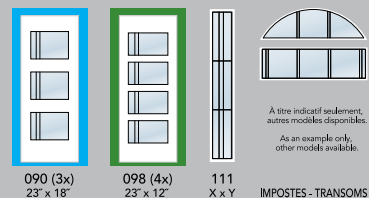

TRIPLE VERRE / TRIPLE GLAZED

VERRES / GLASSES

- Martelé / Hammered
- Noir Opaque / Opaque black
- Kasumi