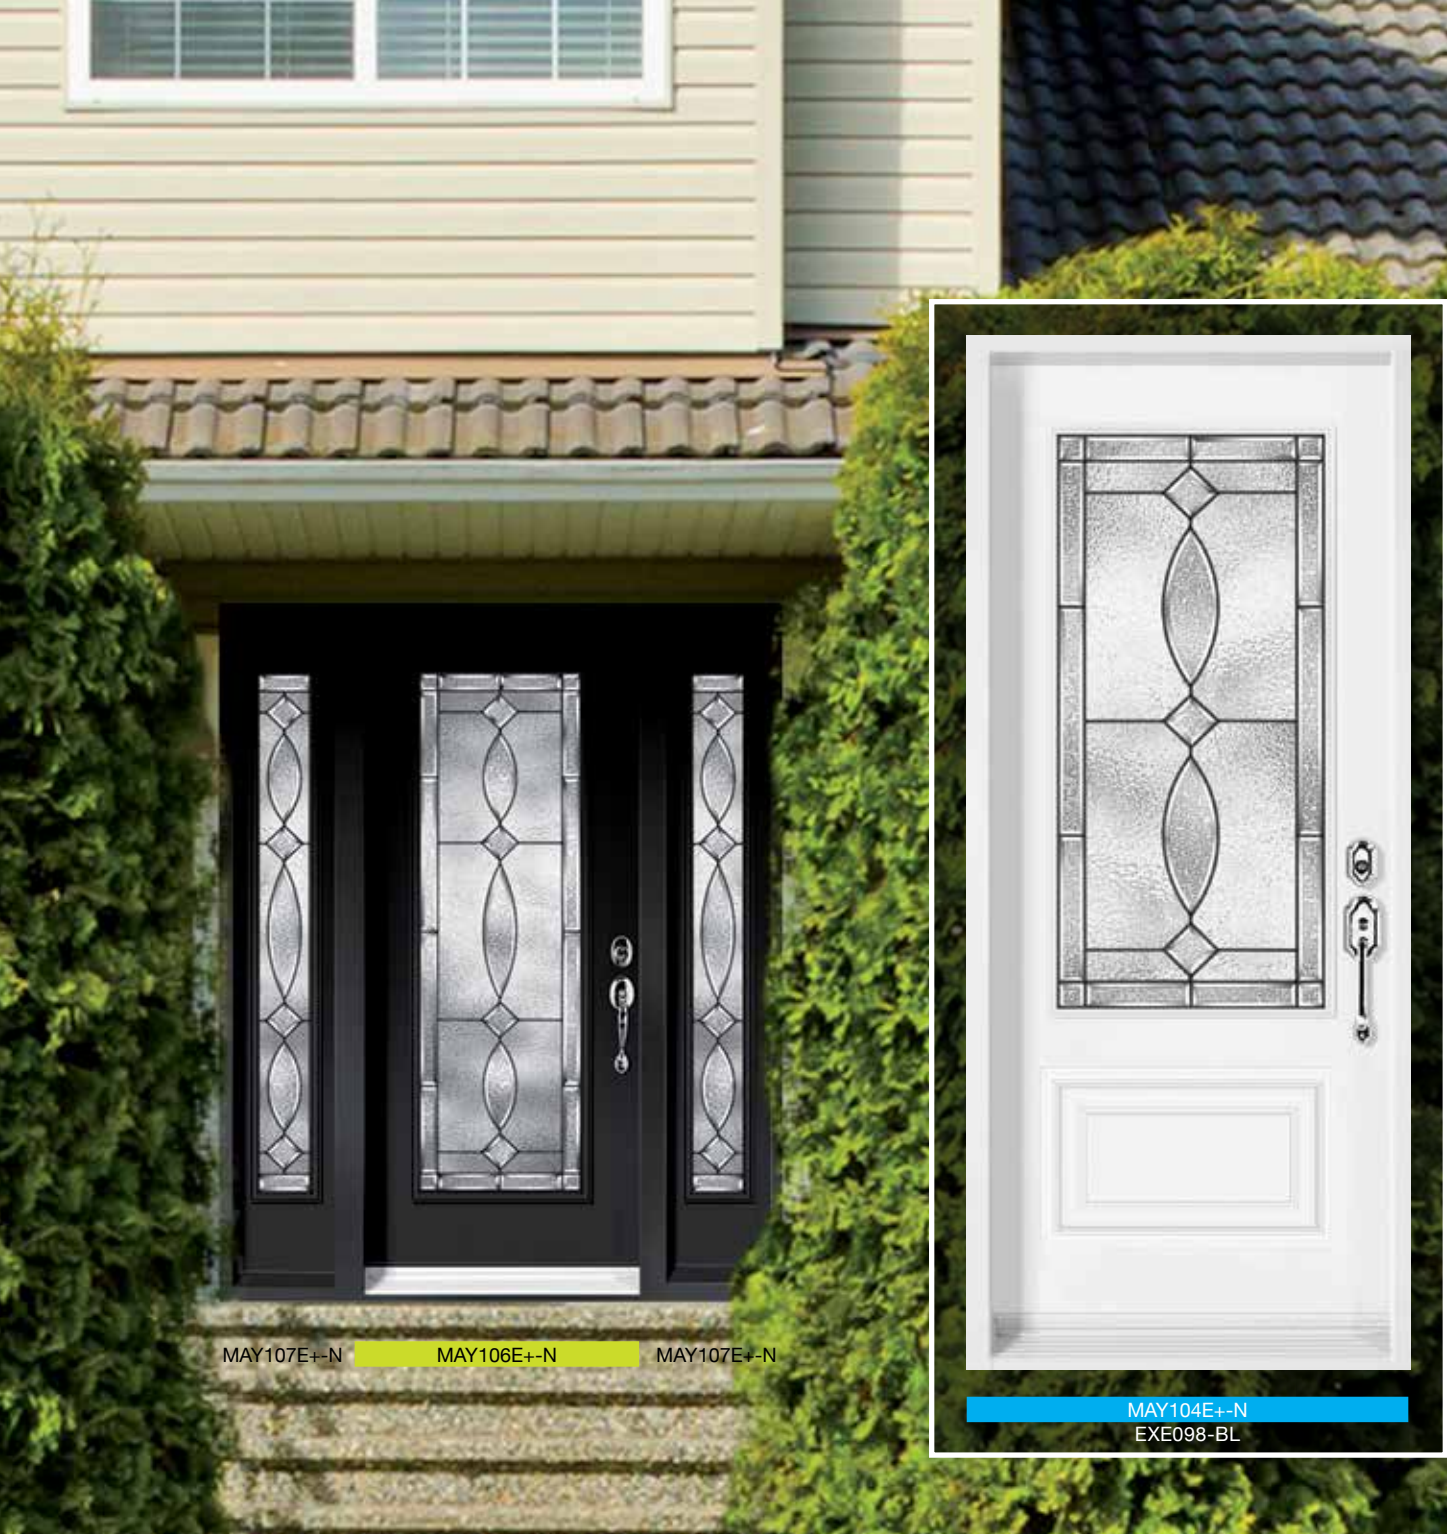

MAY104E+-N
EXE098-BL

MAY107E+-N

MAY106E+-N

MAY107E+-N