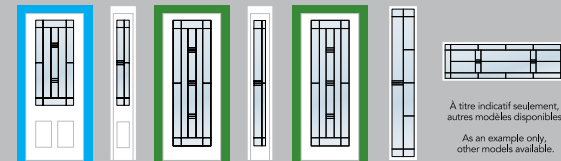

TRIPLE VERRE / TRIPLE GLAZED

VERRES / GLASSES

Niagara

Screen

Clair biseauté /
Beveled Clear

Kasumi

104 23" x 49" 105 9" x 49" 106 21" x 65" 107 8" x 65" 108 23" x 65" 111 X x Y IMPOSTES - TRANSOMS

BEA105NSE+-AR
EXE097-BL