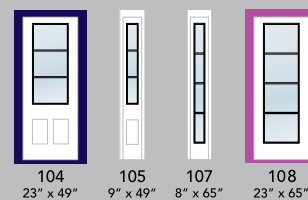

Nos vitraux NON-SOUDÉS

La collection des vitraux non-soudés offre une version moderne de la technique d'assemblage et des matériaux qui les composent. Leurs formes sont souvent plus rectangulaires et l'absence de soudure au plomb leur donne une apparence uniforme. Les tiges sont composées d'extrusion d'aluminium avec une finition anodisée ou laquée.

NON-WELDED decorative glass

The non-welded stained glass collection features a more modern type of aluminum caming material that has a stunning anodized or lacquered finish. This unique assembly procedure results in a very sleek and seamless look....no solder joints!

Non-soudé / Non-Welded

NOUVEAU NEW

NOUVEAU NEW

Non-soudé / Non-Welded

DEGRÉ D'INTIMITÉ
PRIVACY RATING

FINIS DISPONIBLES
AVAILABLE FINISHES

NS-NO 1" - Non-soudé noir 1" plat / Flat Non-Welded 1" Black
NS-BL 1" - Non-soudé blanc 1" plat / Flat Non-Welded 1" White

TRIPLE VERRE / TRIPLE GLAZED

DEGRÉ D'INTIMITÉ
PRIVACY RATING

FINIS DISPONIBLES
AVAILABLE FINISHES

NS-NO - Non-soudé mixte noir 1" et 7/16" / Non-Welded mixed 1" and 7/16" Black
NS-BL - Non-soudé mixte blanc 1" et 7/16" / Non-Welded mixed 1" and 7/16" White

TRIPLE VERRE / TRIPLE GLAZED

VERRE / GLASS

- Corduroy
- Tige 1" / Caming 1"

VERRE / GLASS

- Corduroy
- Screen
- Screen Bisauté / Beveled Screen
- Tige 7/16" / Caming 7/16"
- Tige 1" / Caming 1"