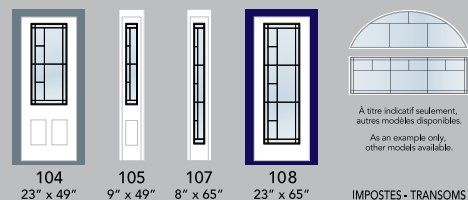

NOUVEAU
NEW

Non-soudé / Non-Welded

Non-soudé / Non-Welded

DEGRÉ D'INTIMITÉ
PRIVACY RATING

FINI DISPONIBLE
AVAILABLE FINISH

NS-NO Non-soudé Noir / Non-Welded Black

DEGRÉ D'INTIMITÉ
PRIVACY RATING

FINIS DISPONIBLES
AVAILABLE FINISHES

NS-NO Non-soudé Noir / Non-Welded Black
NS-OR Non-soudé Or / Non-Welded Gold
NS-AR Non-soudé Argent satiné / Non-Welded Silver
NS-PT Non-soudé Étain / Non-Welded Pewter

TRIPLE VERRE / TRIPLE GLAZED

TRIPLE VERRE / TRIPLE GLAZED

VERRES / GLASSES

- Canva
- Linea
- Screen
- Screen biseauté / Beveled Screen

VERRES / GLASSES

- Screen
- Noir opaque / Opaque Black
- Clair biseauté / Beveled Clear