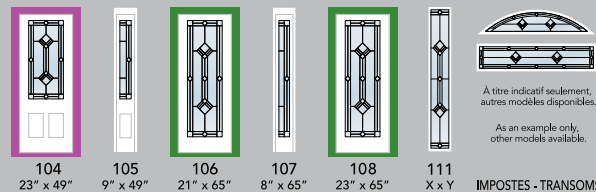

DEGRÉ D'INTIMITÉ
PRIVACY RATING

FINIS DISPONIBLES
AVAILABLE FINISHES

PL Plomb soudé / Welded Lead
N Plomb soudé antique / Antique Welded Lead
LT Laiton soudé / Welded Brass

TRIPLE VERRE / TRIPLE GLAZED

VERRES / GLASSES

- Martelé / Hammered
- Chinchilla
- Clair biseauté / Beveled Clear
- Screen biseauté / Beveled Screen

REN106E+-N

REN107E+-N