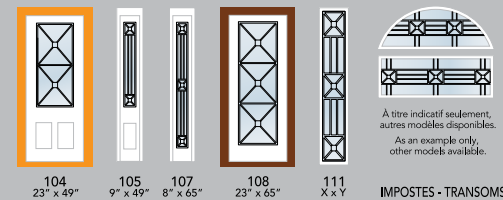

EXCALIBUR OBSCUR

EXC104OBE+-N
EXE098-BL

DEGRÉ D'INTIMITÉ
PRIVACY RATING

DOUBLE VERRE / DOUBLE GLAZED

FINI DISPONIBLE
AVAILABLE FINISH

N Noir mat / Mat black

DOUBLE VERRE /
DOUBLE GLAZED

DEGRÉ D'INTIMITÉ
PRIVACY RATING