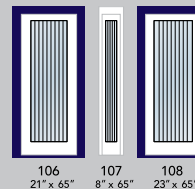

106 21' x 65" 107 8' x 65" 108 23' x 65"