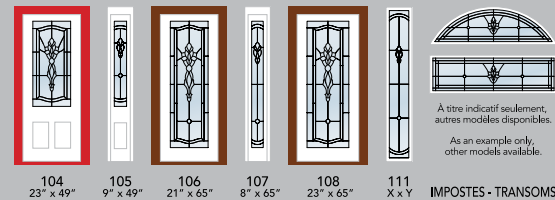

TRIPLE VERRE / TRIPLE GLAZED

VERRES / GLASSES

- Givré biseauté / Glue Chip Beveled
- Niagara
- Chinchilla
- Clair biseauté / Beveled Clear
- Martelé / Hammered