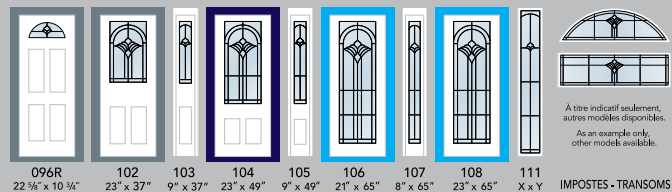

CUB106E+-ON

CUB106E+-ON

CUB104E+-ON
EXE098-BL

DEGRÉ D'INTIMITÉ
PRIVACY RATING

FINI DISPONIBLE
AVAILABLE FINISH

ON Onyx seulement / Onyx only

TRIPLE VERRE / TRIPLE GLAZED

VERRES / GLASSES

Screen biseauté /
Beveled Screen

Morocco clair /
Clear Morocco

Clair biseauté /
Beveled Clear

Kasumi