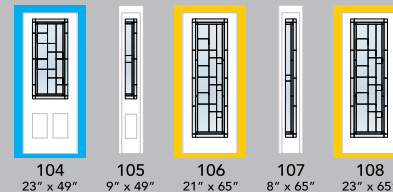

DEGRÉ D'INTIMITÉ
PRIVACY RATING

FINI DISPONIBLE
AVAILABLE FINISH

LT Laiton soudé / Welded Brass

TRIPLE VERRE / TRIPLE GLAZED

VERRES / GLASSES

Givré biseauté /
Beveled Glue Chip

Givré / Glue Chip

Martelé / Hammered

CUB105E+-ON
EXE097-BL

DEGRÉ D'INTIMITÉ
PRIVACY RATING

FINI DISPONIBLE
AVAILABLE FINISH

ON Onyx seulement / Onyx only

TRIPLE VERRE / TRIPLE GLAZED

VERRES / GLASSES

Screen biseauté /
Beveled Screen

Morocco clair /
Clear Morocco

Clair biseauté /
Beveled Clear

Kasumi