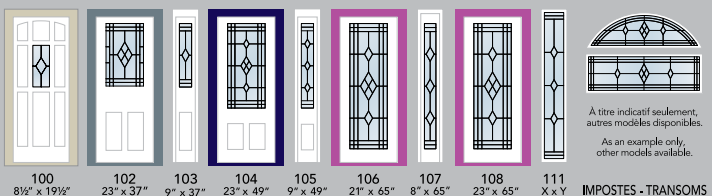

DEGRÉ D'INTIMITÉ
PRIVACY RATING

FINI DISPONIBLE
AVAILABLE FINISH

LT Laiton soudé / Welded Brass

TRIPLE VERRE / TRIPLE GLAZED

VERRES / GLASSES

- Chinchilla
- Waterglass gris / Gray Waterglass
- Losange clair Biseauté gravé à la main / Beveled diamond Clear Hand-Engraved