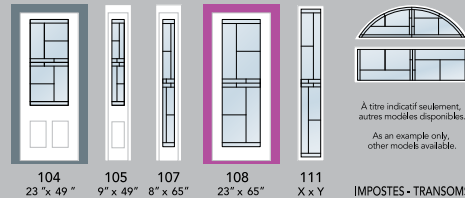

TRIPLE VERRE / TRIPLE GLAZED

VERRES / GLASSES

- Kasumi
- Screen
- Screen biseauté / Beveled Screen
- Linea