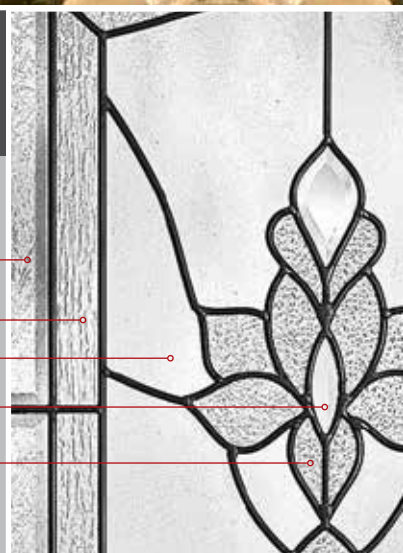

Soudé / Welded

Soudé / Welded

DEGRÉ D'INTIMITÉ / PRIVACY RATING

FINIS DISPONIBLES / AVAILABLE FINISHES

PL Plomb soudé / Welded Lead
N Plomb soudé antique / Antique Welded Lead

TRIPLE VERRE / TRIPLE GLAZED

VERRES / GLASSES

- Chinchilla
- Martelé / Hammered
- Screen biseauté / Beveled Screen
- Kasumi
- Noir opaque / Opaque Black

DEGRÉ D'INTIMITÉ / PRIVACY RATING

FINIS DISPONIBLES / AVAILABLE FINISHES

PL Plomb soudé / Welded Lead
N Plomb soudé antique / Antique Welded Lead

TRIPLE VERRE / TRIPLE GLAZED

VERRES / GLASSES

- Givré biseauté / Glue Chip Beveled
- Niagara
- Chinchilla
- Clair biseauté / Beveled Clear
- Martelé / Hammered