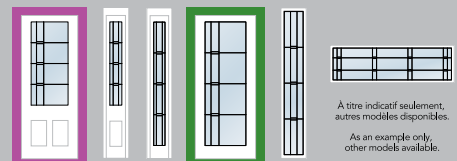

TRIPLE VERRE / TRIPLE GLAZED

VERRES / GLASSES

Noir opaque /
Opaque Black

Linea

Kasumi

104 23" x 49" 105 9" x 49" 107 8" x 65" 108 23" x 65" 111 X x Y IMPOSTES - TRANSOMS

DEGRÉ D'INTIMITÉ
PRIVACY RATING

FINIS DISPONIBLES
AVAILABLE FINISHES

NS-NO Non-soudé Noir / Non-Welded Black
NS-OR Non-soudé Or / Non-Welded Gold
NS-AR Non-soudé Argent satiné / Non-Welded Silver
NS-PT Non-soudé Étain / Non-Welded Pewter