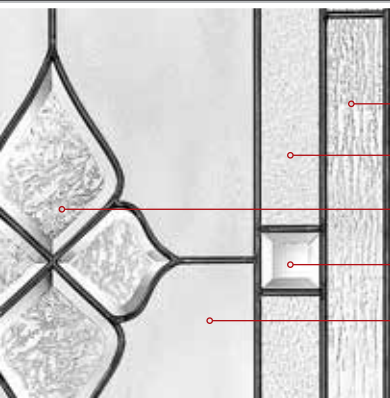

VERRES / GLASSES

- Niagara
- Martelé / Hammered
- Givré biseauté / Beveled Glue Chip
- Clair biseauté / Beveled Clear
- Chinchilla