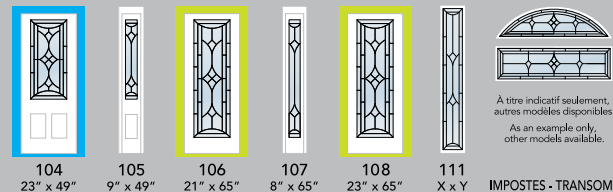

DEGRÉ D'INTIMITÉ
PRIVACY RATING

FINIS DISPONIBLES
AVAILABLE FINISHES

LT Laiton soudé / Welded Brass
PL Plomb soudé / Welded Lead
N Plomb soudé antique / Antique Welded Lead

TRIPLE VERRE / TRIPLE GLAZED

VERRES / GLASSES

- Martelé / Hammered
- Niagara
- Kasumi
- Screen biseauté / Beveled Screen