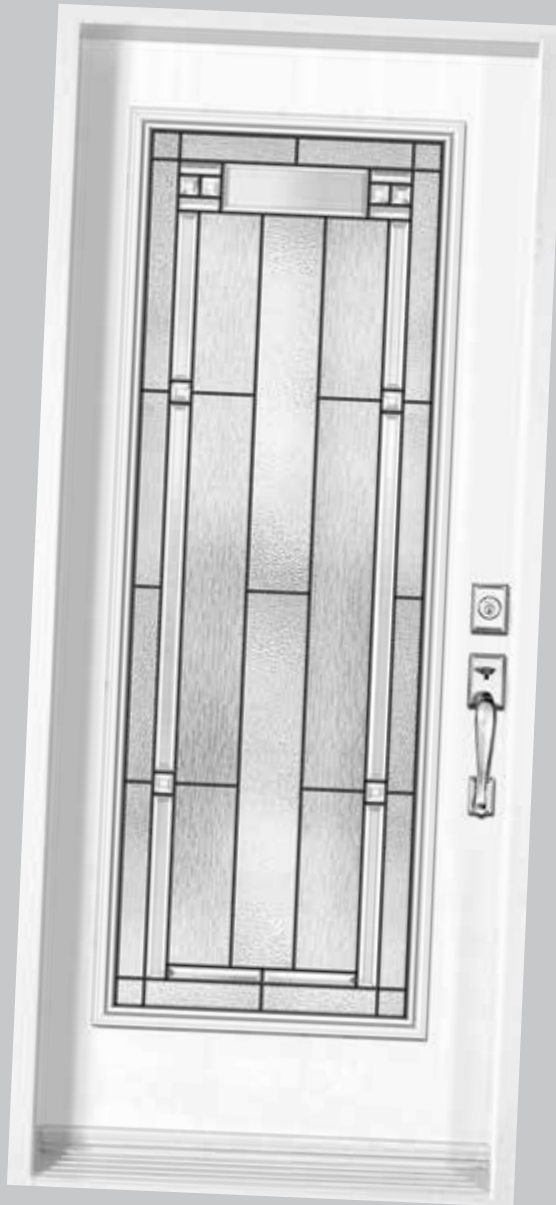

La Lumière Apprivoisée

COLLECTION
2014-2015

The **Mastery** of Light

Magasinez en Couleur!

Tous les verres décoratifs identifiés par une même couleur sont au même prix.
Simple et efficace!

Veillez noter que les catégories de couleur ne s'appliquent qu'au panneau de verre de porte et ne tiennent pas compte des nombreuses options disponibles telles que l'addition de panneaux Exécutifs, de moulures Dynastie, de latéraux et d'autres éléments décoratifs. Parlez-en à votre détaillant, votre spécialiste en portes et fenêtres. Faites comme plus d'un million de clients satisfaits et optez pour la qualité et l'originalité Verre Select.