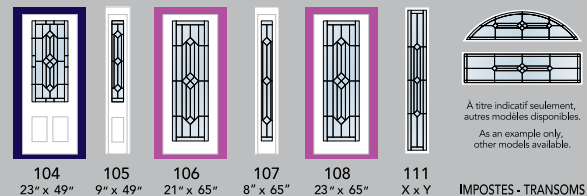

DEGRÉ D'INTIMITÉ
PRIVACY RATING

FINI DISPONIBLE
AVAILABLE FINISH

PL Plomb soudé / Welded Lead

TRIPLE VERRE / TRIPLE GLAZED

VERRES / GLASSES

- Niagara
- Screen
- Givré biseauté / Beveled Glue Chip

DEGRÉ D'INTIMITÉ
PRIVACY RATING

FINI DISPONIBLE
AVAILABLE FINISH

N Plomb soudé antique / Antique Welded Lead

TRIPLE VERRE / TRIPLE GLAZED

VERRES / GLASSES

- Givré / Glue Chip
- Chinchilla
- Martelé / Hammered