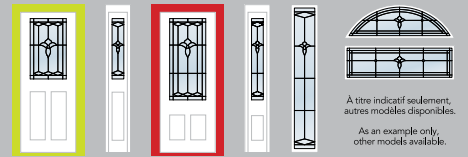

VERRES / GLASSES

- Morocco bronze / Bronze Morocco
- Givré / Glue Chip
- Martelé / Hammered

102 23" x 37" 103 9" x 37" 104 23" x 49" 105 9" x 49" 111 X x Y IMPOSTES - TRANSOMS

DEGRÉ D'INTIMITÉ / PRIVACY RATING