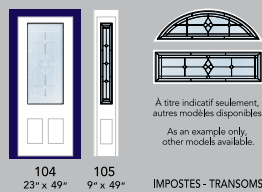

DEGRÉ D'INTIMITÉ
PRIVACY RATING