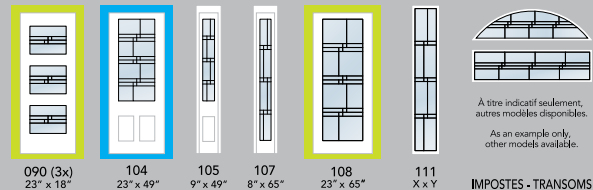

Non-soudé / Non-Welded

Non-soudé / Non-Welded

DEGRÉ D'INTIMITÉ
PRIVACY RATING

FINIS DISPONIBLES
AVAILABLE FINISHES

NS-NO Non-soudé Noir / Non-Welded Black
NS-OR Non-soudé Or / Non-Welded Gold
NS-AR Non-soudé Argent satiné / Non-Welded Silver
NS-PT Non-soudé Étain / Non-Welded Pewter

TRIPLE VERRE / TRIPLE GLAZED

VERRES / GLASSES

Morocco clair / Clear Morocco
Linea
Screen biseauté / Beveled Screen

DEGRÉ D'INTIMITÉ
PRIVACY RATING

FINIS DISPONIBLES
AVAILABLE FINISHES

NS-NO Non-soudé Noir / Non-Welded Black
NS-OR Non-soudé Or / Non-Welded Gold
NS-AR Non-soudé Argent satiné / Non-Welded Silver
NS-PT Non-soudé Étain / Non-Welded Pewter

TRIPLE VERRE / TRIPLE GLAZED

VERRE / GLASS

Screen biseauté / Beveled Screen