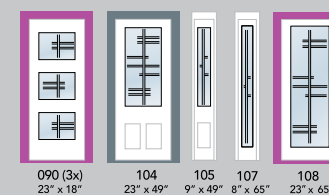

090 (3x) 23" x 18"
104 23" x 49"
105 9" x 49"
107 8" x 65"
108 23" x 65"

VERRE / GLASS

"Resin Art" sur verre Satiné. / "Resin Art" on Acid Etch.