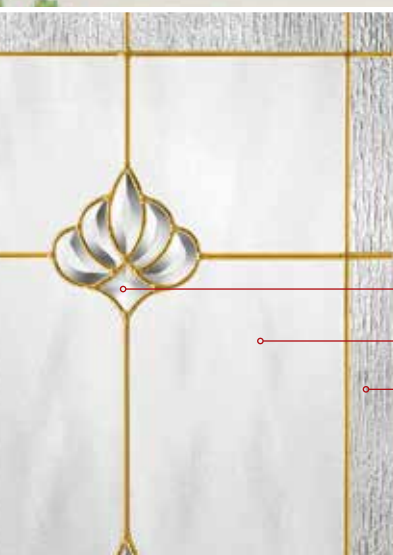

TRIPLE VERRE / TRIPLE GLAZED

VERRES / GLASSES

Givré biseauté /
Beveled Glue Chip
Granite / Granit