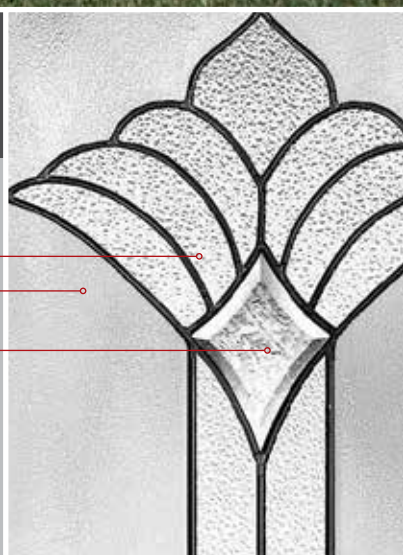

Soudé / Welded

$ $

Soudé / Welded

$

$

DEGRÉ D'INTIMITÉ / PRIVACY RATING

FINIS DISPONIBLES / AVAILABLE FINISHES

- LT Laiton soudé / Welded Brass
- PL Plomb soudé / Welded Lead
- N Plomb soudé antique / Antique Welded Lead

TRIPLE VERRE / TRIPLE GLAZED

VERRES / GLASSES

- Givré biseauté / Beveled Glue chip
- Chinchilla
- Clair biseauté / Beveled Clear

DEGRÉ D'INTIMITÉ / PRIVACY RATING

FINIS DISPONIBLES / AVAILABLE FINISHES

- LT Laiton soudé / Welded Brass
- PL Plomb soudé / Welded Lead
- N Plomb soudé antique / Antique Welded Lead

TRIPLE VERRE / TRIPLE GLAZED

VERRES / GLASSES

- Martelé / Hammered
- Chinchilla
- Givré biseauté / Beveled Glue Chip