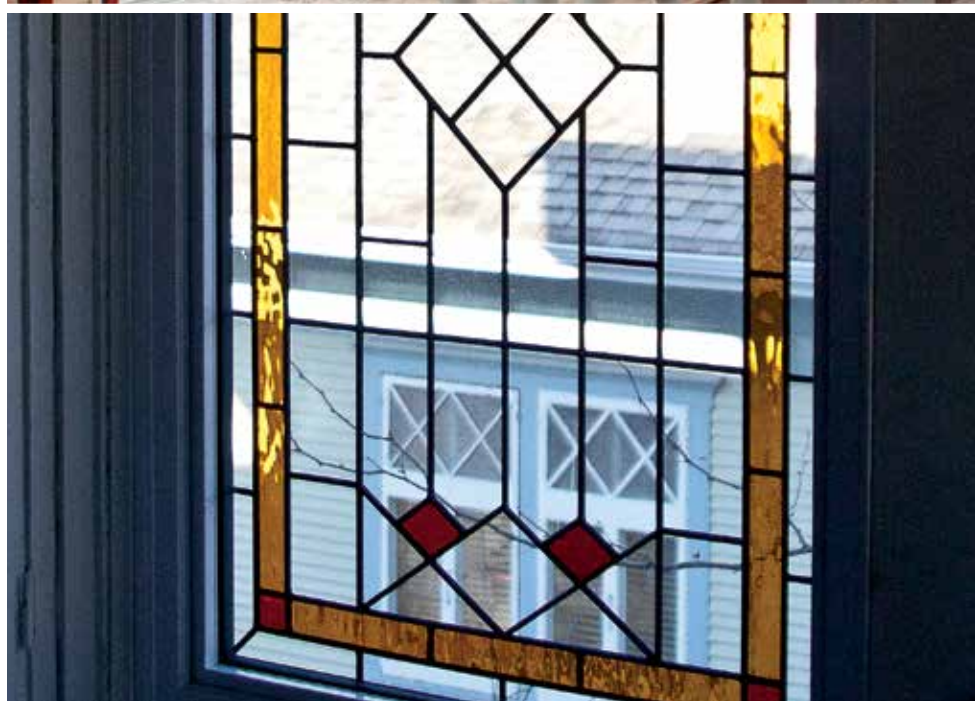

On le créera pour vous!

SPÉCIALISTE DU SUR MESURE

Nos 30 ans d'expertise dans la transformation du verre nous permettent de vous offrir une multitude d'options décoratives pour créer un décor de rêve et mettre en valeur votre demeure. Nous vous offrons même la possibilité d'harmoniser vos portes et fenêtres. Parlez-en à votre spécialiste qui saura vous guider dans la réalisation de vos projets et vous faire profiter de l'expérience de nos maîtres artisans.

We'll create it for you!

CUSTOM SIZE UNITS FOR WINDOWS

With 30 years of experience in shaping glass, we can offer you a vast choice of creative options to fashion your dream look and enhance the character of your home. You can also have matching doors and windows. Tells us what you need, and we will create it for you.