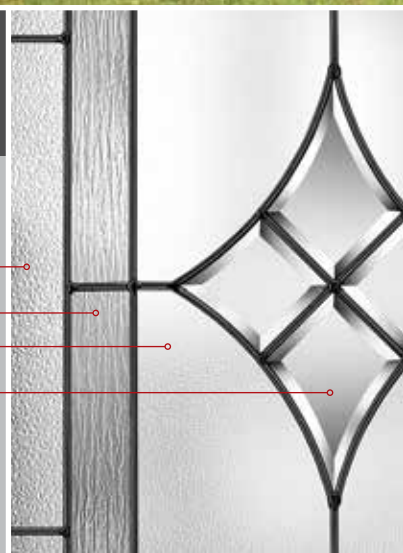

16

DEGRÉ D'INTIMITÉ
PRIVACY RATING

FINIS DISPONIBLES
AVAILABLE FINISHES

PL Plomb soudé / Welded Lead
N Plomb soudé antique / Antique Welded Lead
LT Laiton soudé / Welded Brass

TRIPLE VERRE / TRIPLE GLAZED

VERRES / GLASSES

- Martelé / Hammered
- Chinchilla
- Clair biseauté / Beveled Clear
- Screen biseauté / Beveled Screen

DEGRÉ D'INTIMITÉ
PRIVACY RATING

FINIS DISPONIBLES
AVAILABLE FINISHES

LT Laiton soudé / Welded Brass
PL Plomb soudé / Welded Lead
N Plomb soudé antique / Antique Welded Lead

TRIPLE VERRE / TRIPLE GLAZED

VERRES / GLASSES

- Martelé / Hammered
- Niagara
- Kasumi
- Screen biseauté / Beveled Screen