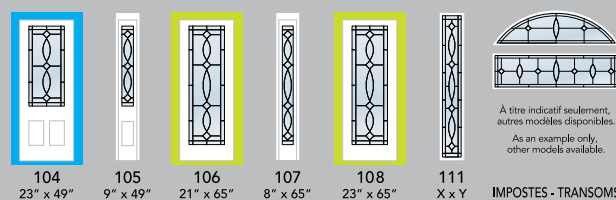

TRIPLE VERRE / TRIPLE GLAZED

VERRES / GLASSES

Givré biseauté /
Beveled Glue Chip
Granite / Granit