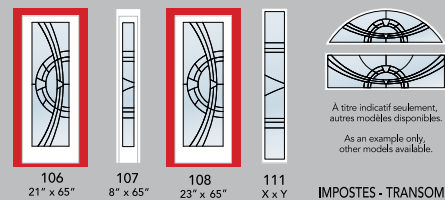

Soudé / Welded

Soudé / Welded

DEGRÉ D'INTIMITÉ / PRIVACY RATING

FINIS DISPONIBLES / AVAILABLE FINISHES

PL Plomb soudé / Welded Lead
N Plomb soudé antique / Antique Welded Lead

TRIPLE VERRE / TRIPLE GLAZED

VERRES / GLASSES

- Chinchilla
- Martelé / Hammered
- Screen biseauté / Beveled Screen
- Kasumi
- Noir opaque / Opaque Black

DEGRÉ D'INTIMITÉ / PRIVACY RATING

FINIS DISPONIBLES / AVAILABLE FINISHES

PL Plomb soudé / Welded Lead
N Plomb soudé antique / Antique Welded Lead

TRIPLE VERRE / TRIPLE GLAZED

VERRES / GLASSES

- Givré biseauté / Glue Chip Beveled
- Niagara
- Chinchilla
- Clair biseauté / Beveled Clear
- Martelé / Hammered