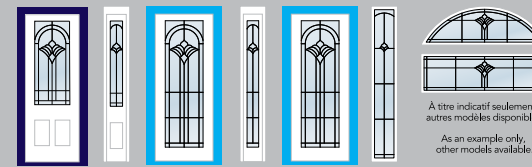

TRIPLE VERRE / TRIPLE GLAZED

VERRES / GLASSES

- Martelé / Hammered
- Chinchilla
- Givré biseauté / Beveled Glue Chip

104 23" x 49" 105 9" x 49" 106 21" x 65" 107 8" x 65" 108 23" x 65" 111 X x Y IMPOSTES - TRANSOMS