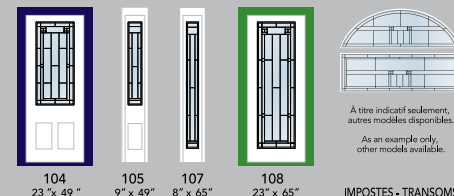

DEGRÉ D'INTIMITÉ
PRIVACY RATING

FINI DISPONIBLE
AVAILABLE FINISH

N Plomb soudé antique / Antique Welded Lead

TRIPLE VERRE / TRIPLE GLAZED

VERRES / GLASSES

- Grain
- Screen biseauté / Beveled Screen
- Clair biseauté / Beveled clear
- Granite / Granit