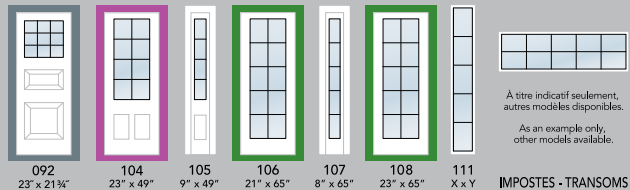

DEGRÉ D'INTIMITÉ
PRIVACY RATING

FINIS DISPONIBLES
AVAILABLE FINISHES

NS-NO Non-soudé Noir / Non-Welded Black
NS-OR Non-soudé Or / Non-Welded Gold
NS-AR Non-soudé Argent satiné / Non-Welded Silver
NS-PT Non-soudé Étain / Non-Welded Pewter

TRIPLE VERRE / TRIPLE GLAZED

VERRE / GLASS

Screen biseauté / Beveled Screen