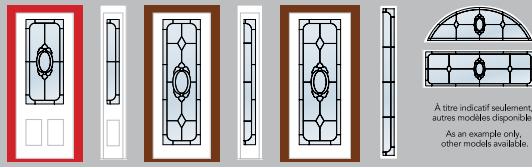

LINEA

Contemporain / Contemporary

DEGRÉ D'INTIMITÉ
PRIVACY RATING

DOUBLE VERRE /
DOUBLE GLAZED

VERRE / GLASS

Linea
Horizontal

VERRE / GLASS

Linea
Vertical

KARMA

Cadre Contemporain en option. / Contemporary frame optional.

VERRE / GLASS
Karma

DOUBLE VERRE / DOUBLE GLAZED

DEGRÉ D'INTIMITÉ
PRIVACY RATING

106 21' x 65" 107 8' x 65" 108 23' x 65"

KAR106E+-V

KAR106E+-V

VERRES / GLASSES

- Givré biseauté / Beveled Glue chip
- Chinchilla
- Clair biseauté / Beveled Clear

104 23" x 49" 105 9" x 49" 106 21" x 65" 107 8" x 65" 108 23" x 65" 111 X x Y IMPOSTES - TRANSOMS

DEGRÉ D'INTIMITÉ / PRIVACY RATING