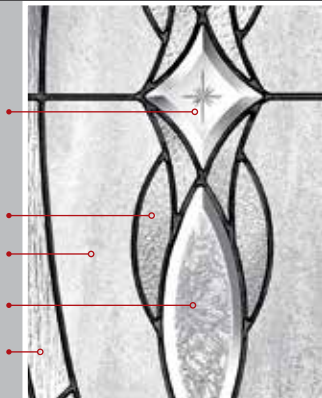

CHAMBLY, SALSA, VENUS

Soudé / Welded