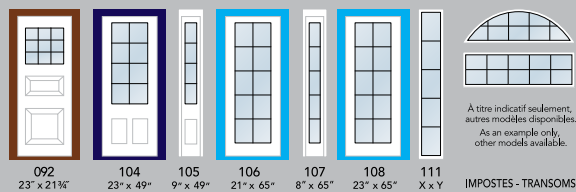

VIVOLO

VIVOLO & ZEN

Soudé / Welded

FINI DISPONIBLE
AVAILABLE FINISH

N Plomb soudé antique / Antique Welded Lead

DEGRÉ D'INTIMITÉ
PRIVACY RATING

TRIPLE VERRE / TRIPLE GLAZED

VERRES / GLASSES

- Niagara
- Martelé / Hammered
- Givré biseauté / Beveled Glue Chip
- Clair biseauté / Beveled Clear
- Chinchilla

ZEN

FINI DISPONIBLE
AVAILABLE FINISH

N 3/8 - Plomb soudé antique 3/8" plat / Antique Flat Welded Lead 3/8"

DEGRÉ D'INTIMITÉ
PRIVACY RATING

TRIPLE VERRE / TRIPLE GLAZED

VERRE / GLASS

- Screen
- Plomb soudé antique 3/8" plat / Antique Flat Welded Lead 3/8"

CHAMBLY

DEGRÉ D'INTIMITÉ
PRIVACY RATING

VERRES / GLASSES

- Niagara
- Clair biseauté / Beveled Clear
- Chinchilla
- Givré / Glue Chip

SALSA

FINIS DISPONIBLES
AVAILABLE FINISHES

- LT Laiton soudé / Welded Brass (CHAMBLY)
- PL Plomb soudé / Welded Lead (SALSA)
- N Plomb soudé antique / Antique Welded Lead (VENUS)

TRIPLE VERRE / TRIPLE GLAZED

VERRES / GLASSES

- Niagara
- Clair biseauté / Beveled Clear
- Chinchilla
- Martelé / Hammered

VENUS

VERRES / GLASSES

- Losange clair biseauté gravé à la main / Beveled Clear Diamond Shaped Hand-Engraved
- Granite / Granit
- Chinchilla
- Givré biseauté / Beveled Glue Chip
- Niagara

CHAMBLY, SALSA, VENUS

Soudé / Welded