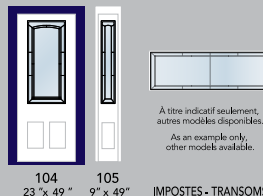

Les vitraux soudés

L'art du vitrail tient ses origines de l'époque du Moyen Âge. Aujourd'hui, bien que les matériaux soient légèrement différents, les méthodes d'assemblage des vitraux soudés sont sensiblement les mêmes et relèvent plus de l'artisanat que d'un procédé industriel. Cela donne au produit l'esthétisme et le charme d'un objet décoratif fabriqué à la main.

Notre collection offre une grande variété de modèles, de quoi satisfaire tous les goûts et s'agencer aux différents styles d'architecture qu'ils soient modernes ou classiques. Tous nos vitraux sont assemblés en unité scellée performante répondant aux normes d'Energy Star® et portent une garantie de 10 ans contre tous vices de fabrication.

WELDED decorative glass

The art of stained glass dates from the Middle Ages. Today, although the material is slightly different, the joining procedures of welded stained glass are more or less the same, and are considered a craft rather than an industrial process. This gives the product the aesthetics and charm of a handmade decorative object.

Our collection offers a great variety of models that will satisfy everyone's tastes and match several types of architecture, modern or classic. Our stained glass is assembled in a high-performance sealed unit that meets Energy Star standards and comes with a 10 year warranty against manufacturing defects.

Soudé / Welded

NOUVEAU
NEW

NOUVEAU
NEW

Soudé / Welded

DEGRÉ D'INTIMITÉ
PRIVACY RATING

FINI DISPONIBLE
AVAILABLE FINISH

N Plomb soudé antique / Antique Welded Lead

TRIPLE VERRE / TRIPLE GLAZED

VERRES / GLASSES

- Grain
- Clair biseauté / Beveled Clear
- Kasumi

DEGRÉ D'INTIMITÉ
PRIVACY RATING

FINI DISPONIBLE
AVAILABLE FINISH

N Plomb soudé antique / Antique Welded Lead

TRIPLE VERRE / TRIPLE GLAZED

VERRES / GLASSES