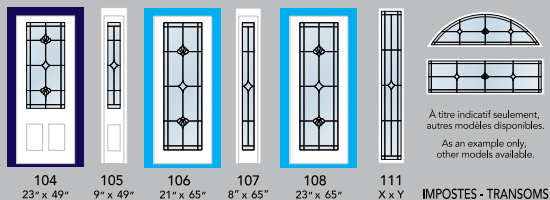

TRIPLE VERRE / TRIPLE GLAZED

VERRES / GLASSES

Clair biseauté /
Beveled Clear

- Chinchilla
- Niagara