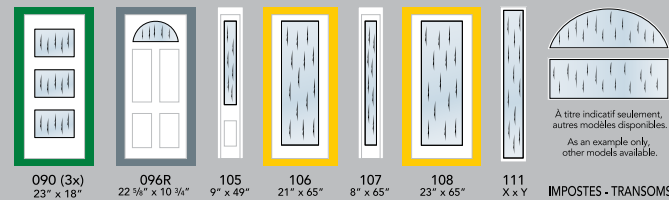

EXCALIBUR OBSCUR

EXC104OBE+-N
EXE098-BL

DEGRÉ D'INTIMITÉ
PRIVACY RATING

DOUBLE VERRE / DOUBLE GLAZED

FINI DISPONIBLE
AVAILABLE FINISH

N Noir mat / Mat black

DOUBLE VERRE /
DOUBLE GLAZED

DEGRÉ D'INTIMITÉ
PRIVACY RATING