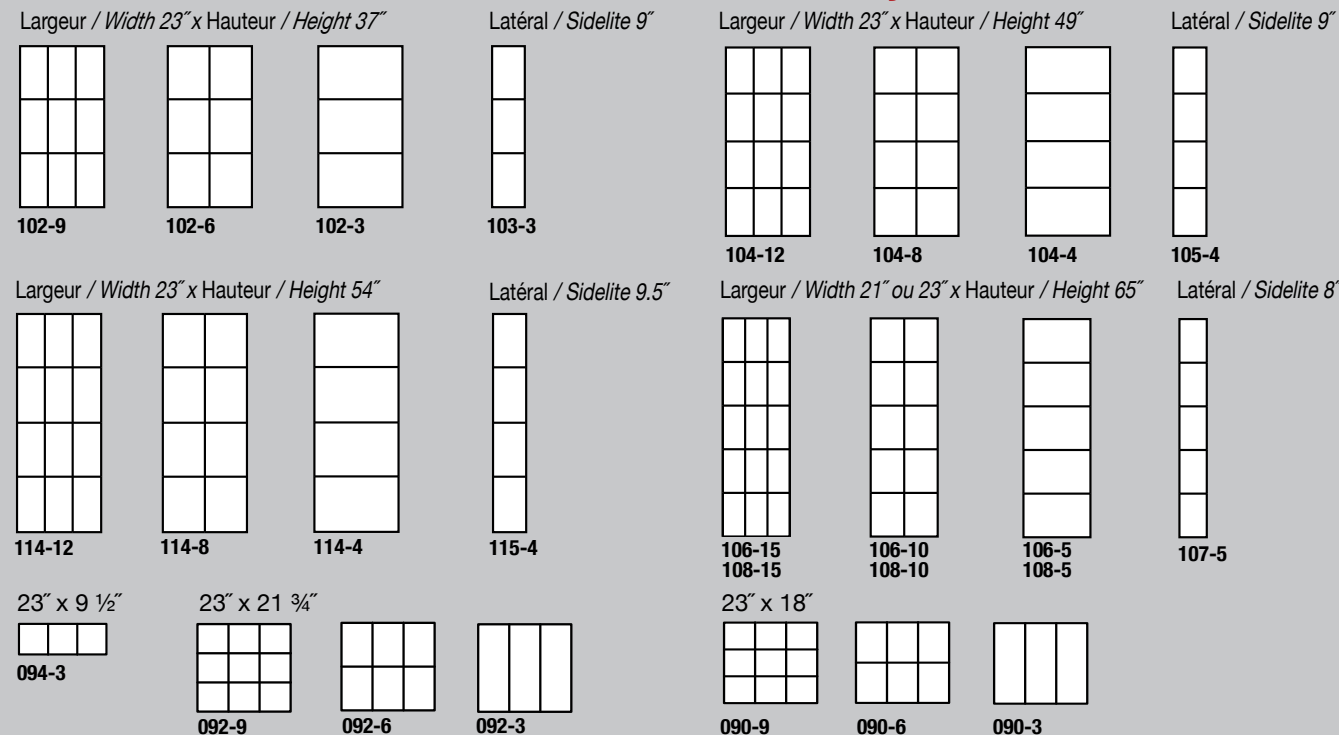

3 Choisissez votre CONFIGURATION DE PORTE / Choose your DOOR CONFIGURATION