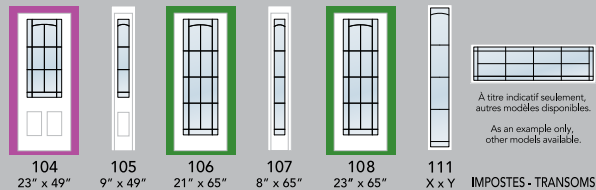

TRIPLE VERRE / TRIPLE GLAZED

VERRES / GLASSES

- Niagara
- Screen