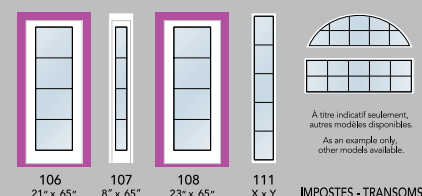

DEGRÉ D'INTIMITÉ
PRIVACY RATING

FINIS DISPONIBLES
AVAILABLE FINISHES

PL Plomb soudé 3/4" plat / Welded Lead 3/4" Flat
N Plomb soudé antique 3/4" plat / Antique Flat Welded Lead 3/4"

TRIPLE VERRE / TRIPLE GLAZED

VERRE / GLASS

Chinchilla

Plomb soudé antique 3/4" plat
Antique Flat Welded Lead 3/4"

FEN106E+-N

FEN107E+-N